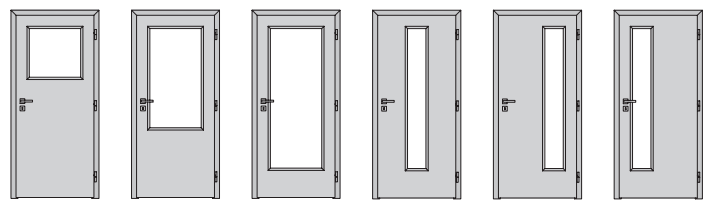

EI 20 DP3

Pyrobel 8 mm
sklo čiré

	10	20	30	04 S	05 S	06 S
Fólie	600/1970 11550,-	15000,-	18300,-	12600,-	12600,-	12600,-
700/1970	12350,-	17050,-	20600,-	12700,-	12700,-	12700,-
800/1970	13350,-	18300,-	23100,-	13000,-	13000,-	13000,-
900/1970	14500,-	20800,-	25350,-	14400,-	14400,-	14400,-
1100/1970	17750,-	26300,-	34750,-	14850,-	14850,-	14850,-

Ceny jsou uvedeny v Kč bez DPH