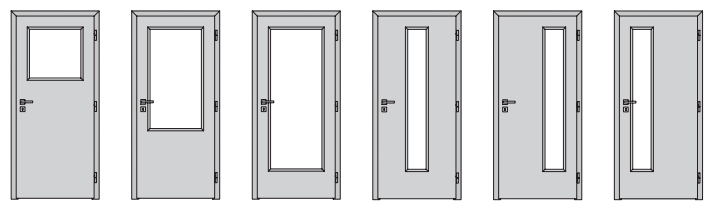

EI 30 DP3

Pyrobel 16 mm
sklo čiré

	10	20	30	04 S	05 S	06 S
Fólie	600/1970 12500,-	16400,-	19550,-	13800,-	13800,-	13800,-
700/1970	13800,-	18300,-	22250,-	14000,-	14000,-	14000,-
800/1970	14500,-	20700,-	24450,-	14200,-	14200,-	14200,-
900/1970	15700,-	22900,-	28100,-	14600,-	14600,-	14600,-
1100/1970	19900,-	28300,-	35600,-	15100,-	15100,-	15100,-