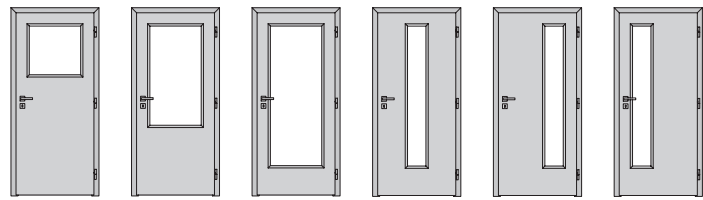

EW 30 DP3

Pyrobelit 7 mm
sklo čiré

	10	20	30	04 S	05 S	06 S
Fólie	600/1970 10800,-	13250,-	15500,-	11900,-	11900,-	11900,-
700/1970	11650,-	15250,-	17750,-	12000,-	12000,-	12000,-
800/1970	12600,-	16550,-	20200,-	12250,-	12250,-	12250,-
900/1970	13600,-	18200,-	21900,-	12500,-	12500,-	12500,-
1100/1970	16650,-	22100,-	27250,-	13450,-	13450,-	13450,-