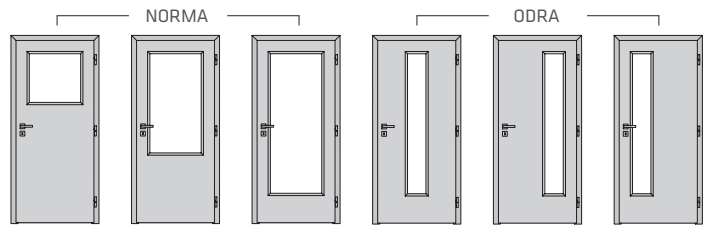

Protipožární

platnost od 1.1.2019 (ceny jsou uvedeny v Kč, bez DPH, bez dopravy)

Protipožární plné dveře

Plné protipožární EW, EI 30 DP3, typ Norma 01

800 - 900/1970 mm

01

Fólie * 4100,-
CPL ** 4100,-

Ceny jednokřídlových dveří 1100/1970 + 1000 Kč

Ceny jsou uvedeny v Kč bez DPH.
*Fólie pod nástřík RAL.
**bílá, bk, db, jv, ol, of, tř, wenge, šedá

Plné protipožární EW, EI 45 DP3, typ Norma 01

800 - 900/1970 mm

01

Fólie * 5350,-
CPL ** 5350,-

Ceny jednokřídlových dveří 1100/1970 + 1000 Kč

Ceny jsou uvedeny v Kč bez DPH.
*Fólie pod nástřík RAL.
**bílá, bk, db, jv, ol, of, tř, wenge, šedá

Protipožární prosklené

EW 30 DP3

Drátosklo

	10	20	30	04 S	05 S	06 S
Fólie	600/1970 9400,-	10250,-	11100,-	9750,-	9750,-	9750,-
700/1970	9850,-	10950,-	12250,-	9850,-	9850,-	9850,-
800/1970	10150,-	11900,-	13450,-	9850,-	9850,-	9850,-
900/1970	10450,-	12700,-	14400,-	10000,-	10000,-	10000,-
1100/1970	12350,-	14850,-	17150,-	10800,-	10800,-	10800,-