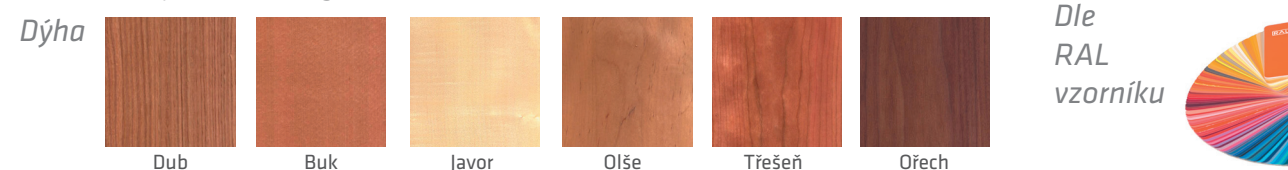

Vzorník skel

Kúra čirá

Činčila čirá

Mastercarre

Matelux

Vzorník povrchů

Dle
RAL
vzorníku

Konstrukce dveřního křídla