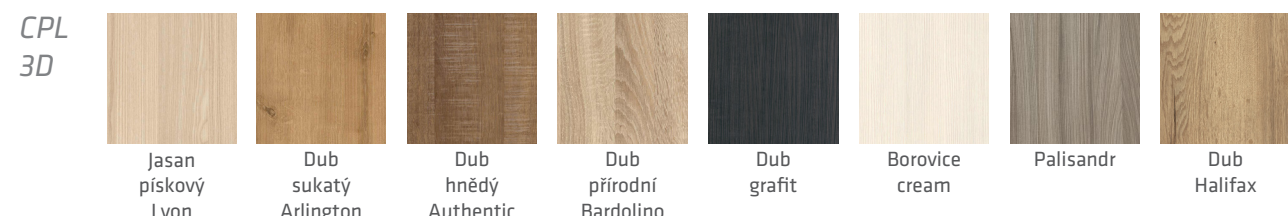

Vzorník skel

Kúra čirá

Činčila čirá

Mastercarre

Matelux

Vzorník povrchů

Dle
RAL
vzorníku

Konstrukce dveřního křídla