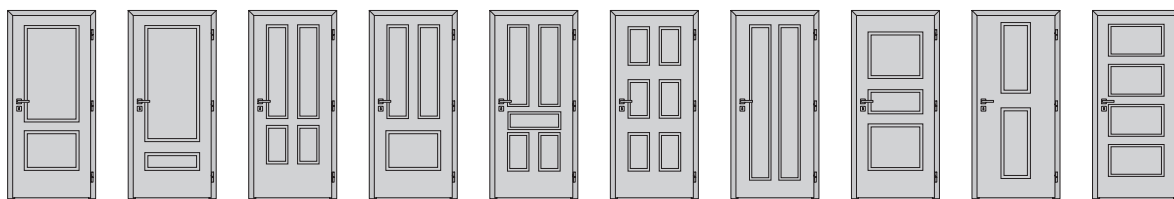

PROTIPOŽÁRNÍ

E(EW) 30 DP3
80/197 cm

1 FRÉZOVANÉ	20.990,-	20.990,-	21.490,-	21.490,-	21.490,-	21.490,-	20.990,-	21.490,-	20.990,-	21.490,-
2 S VLOŽENOU LIŠTOU	23.490,-	23.490,-	23.990,-	23.990,-	23.990,-	23.990,-	23.490,-	23.990,-	23.490,-	23.990,-