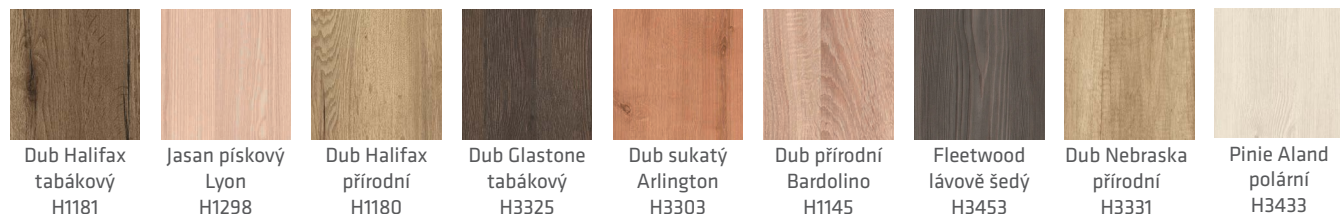

Vzorník skel

Kúra čirá

Činčila čirá

Mastercarre

Matelux

Vzorník povrchů

CPL

CPL 3D

Dýha

Dle RAL vzorníku

Plášť MDF/DTD se zvoleným povrchem, vnitřní konstrukce z masivního smrkového rámu, výplň:

Voština

Děrovaná DTD

Plná DTD

Určování stranností dveří

Jednokřídlové dveře LEVÉ