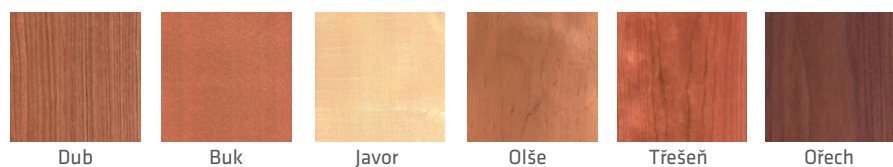

Vzorník skel

Kúra čirá

Činčila čirá

Mastercarre

Matelux

Vzorník povrchů

CPL

CPL 3D

Dýha

Dle RAL vzorníku

Plášť MDF/DTD se zvoleným povrchem, vnitřní konstrukce z masivního smrkového rámu, výplň:

Voština

Děrovaná DTD

Plná DTD

Určování stranností dveří

Jednokřídlové dveře LEVÉ