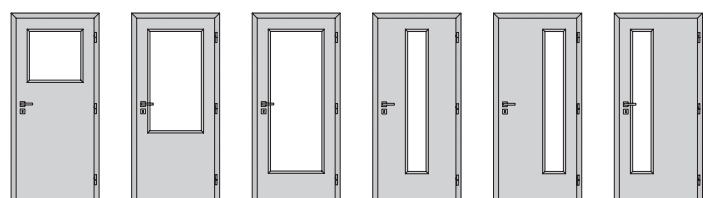

Protipožární

platnost od 1.1.2025 (ceny jsou uvedeny v Kč, bez DPH, bez dopravy)

Protipožární plné dveře

Plné protipožární EW, EI 30 DP3, typ Norma 01

01

Var. 1 - Dveře jsou určeny do ocelové zárubně, typ na zazdění nebo do dřevěné obložkové zárubně

jednokřídlové			dvoukřídlové		
Rozměr (mm)	Povrch	Cena (kč)	Rozměr (mm)	Povrch	Cena (kč)
600-900/1970	CPL	5 600	1250-1800/1970	CPL	11 400
600-900/2100	CPL	6 700	1250-1800/2100	CPL	13 600
1000-1100/1970	CPL	6 600			

Var. 2 - Dveře určeny do ocelové zárubně, typ pro dodatečnou montáž (do SDK)

jednokřídlové			dvoukřídlové		
Rozměr (mm)	Povrch	Cena (kč)	Rozměr (mm)	Povrch	Cena (kč)
600-900/1970	CPL	6 500	1250-1800/1970	CPL	13 200
600-900/2100	CPL	7 800	1250-1800/2100	CPL	15 800
1000-1100/1970	CPL	7 500			

Cena protipožární zárubně dle individuální kalkulace

Plné protipožární EW, EI 45 DP3, typ Norma 01

01

Dveře určeny pouze do ocelové zárubně, typ na zazdění

jednokřídlové		
Rozměr (mm)	Povrch	Cena (kč)
600-900/1970	CPL	7 400

Cena protipožární zárubně dle individuální kalkulace

Protipožární prosklené

EI,EW 15- 30 DP3

Pyrobel 16 mm
sklo čiré
- bezpečnostní dle
EN 12600 - 2B2

CPL*	600/1970	700/1970	800/1970	900/1970	1100/1970	10	20	30	04 S	05 S	06 S
	15600,-	17000,-	17900,-	19200,-	24000,-	15600,-	19500,-	22700,-	17000,-	17000,-	17000,-
	700/1970	17000,-	17900,-	19200,-	24000,-	21600,-	25600,-	17200,-	17200,-	17200,-	17200,-
	800/1970	17900,-	17900,-	19200,-	24000,-	24350,-	29200,-	17500,-	17500,-	17500,-	17500,-
	900/1970	19200,-	17900,-	19200,-	24000,-	26750,-	32100,-	17950,-	17950,-	17950,-	17950,-
	1100/1970	24000,-	17900,-	19200,-	24000,-	31800,-	39200,-	18750,-	18750,-	18750,-	18750,-

*dle vzorníku firmy ADOR CZ

Ceny jsou uvedeny v Kč bez DPH