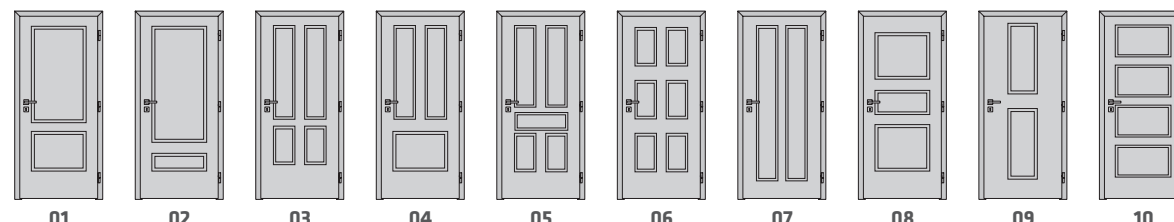

Profilované

EI (EW) 30 DP3

Plně s vloženou lištou

Nástřík RAL
(dle vzorníku ADOR)

Ceny dle samostatného ceníku profilovaných dveří

Zasklívací lišta Styl (Bz)

B_z

K - kazetové provedení

R - nalepovací rámeček

Konstrukce požárních dveří

- masivní dřevěný rám K - kazetové provedení
- zámek 72/80 PZ zámek bez vložky
- jednočepové, dvoučepové závěsy
- dveře kouřotěsné nebo zvukotěsné - cena dle příplatků

Konstrukce prosklených požárních dveří

- masivní dřevěný rám
- zámek 72/80 PZ zámek bez vložky
- dvoučepové závěsy
- zasklení sklo požární nebo kazeta s danou požární odolností
- obalovaná lišta B_z, masivní lišta D_z
- zasklení s viditelnou hlavičkou vrutu, bezvrutové zasklívání za příplatek
- dveře kouřotěsné nebo zvukotěsné, cena dle příplatků

Ceny jsou uvedeny v Kč bez DPH

Nadstandardní možnosti

- zvýšená vzduchová neprůzvučnost Rw=24-38 dB (dveře do zárubně těsněné, netěsněné, s padací lištou nebo těsněným prahem)
- kouřotěsná úprava (do zárubně těsněné, netěsněné, s padací lištou nebo těsněným prahem)
- bezpodrážkové provedení (s viditelnými neseřiditelnými závěsy, se skrytými závěsy)
- prosklené nebo kazetové provedení dle návrhu zákazníka
- atypické provedení šířky a výšky, asymetrické nebo symetrické rozdělení dvoukřídlových dveří
- vzhled dveří dle individuálního provedení

- různé typy kování, včetně bezpečnostního, panikového a kartového (hotelových systémů)
- doplňky - samozavírače, koordinátory, průhledítka, automatické zástrčky pasivních křídel
- možnost napojení na EPS, EZS, čtečky
- různé typy zámků, včetně bezpečnostních, panikových, elektro a kartových
- různé typy požárních závěsů dle výrobce

Příplatky

Cena dvoukřídlových dveří = 2x jednokřídlové dveře + 200,- Kč

Povrch CPL 3D + 300,- Kč
Dýha (dub, buk) + 1600,- Kč
Nástřík RAL cena CPL + 1800 - 2200,- Kč

Kouřotěsnost * + 1950,- Kč
Rw do 28 dB + 1950,- Kč
28-33 dB + 2500,- Kč
34-37 dB + 3000,- Kč

Práh s těsněním od 350,- Kč
Padací lišta + 950,- Kč
Protipožární větrací mřížka + 3500,- Kč
Kukátko + 350,- Kč
Kukátko se jmenovkou hranatě + 860,- Kč
Kukátko se jmenovkou oválně + 860,- Kč
Bezpečnostní kování dle výběru
Bezpečnostní vložka FAB dle výběru
Samozavírač dle výběru

u netěsněných zárubní navíc příplatek 500,- Kč za těsnění

Zárubně

Protipožární ocelová zárubeň s těsněním dle ceníku
Protipožární dřevěná obložková zárubeň s těsněním dle ceníku
Protipožární dřevěná rámová zárubeň dle ceníku

Rozměry stavebních otvorů pro obložkové zárubně

obložkové zárubně jednokřídlové			obložkové zárubně dvoukřídlové		
Dveře (mm)	Šířka (mm)	Výška (mm)	Dveře (mm)	Šířka (mm)	Výška (mm)
600/1970	720	2030	1250/1970	1370	2030
700/1970	820	2030	1450/1970	1570	2030
800/1970	920	2030	1600/1970	1720	2030
900/1970	1020	2030	1800/1970	1920	2030

Požární páska

Požární intumescentní zpěňovací páska Flexilodice je dodávána v černé barvě. Páska je opatřena samolepící folií usnadňující aplikaci.

šířka 10 mm od 30 Kč/m - dle provedení
šířka 15 mm od 35 Kč/m - dle provedení

Minimální účtovaná velikost je 25m.