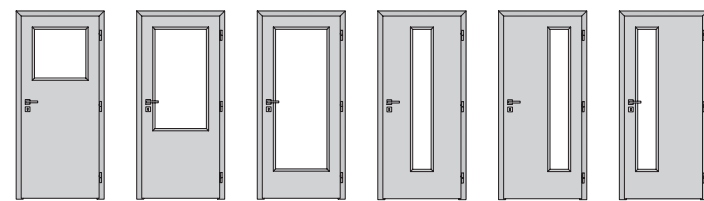

EI 30 DP3

Pyrobel 16 mm
sklo čiré

10

20

30

04 S

05 S

06 S

Fólie 600/1970 13150,-
700/1970 14500,-
CPL 800/1970 15250,-
900/1970 16500,-
1100/1970 20900,-

13150,-
14500,-
15250,-
16500,-
20900,-

17250,-
19250,-
21750,-
24050,-
29750,-

20550,-
23400,-
25700,-
29550,-
37400,-

14500,-
14750,-
14950,-
15350,-
15900,-

14500,-
14750,-
14950,-
15350,-
15900,-

14500,-
14750,-
14950,-
15350,-
15900,-