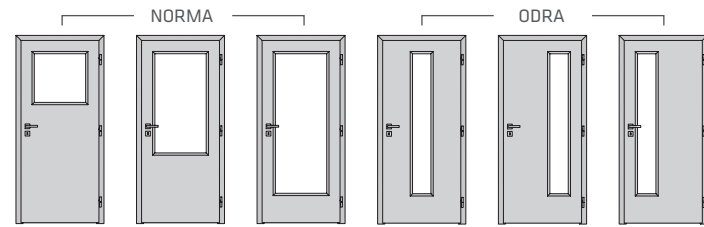

Protipožární

Protipožární plné dveře

Plné protipožární EW, EI 30 DP3, typ Norma 01

800 - 900/1970 mm

01

Fólie * 4350,-
CPL ** 4350,-

Ceny jednokřídlových dveří 1100/1970 + 1000 Kč

Ceny jsou uvedeny v Kč bez DPH.
*Fólie pod nástřík RAL.
**bílá, bk, db, jv, ol, oř, tř, wenge, šedá

platnost od 1.4.2020 (ceny jsou uvedeny v Kč, bez DPH, bez dopravy)

Plné protipožární EW, EI 45 DP3, typ Norma 01

800 - 900/1970 mm

01

Fólie * 5650,-
CPL ** 5650,-

Ceny jednokřídlových dveří 1100/1970 + 1000 Kč

Ceny jsou uvedeny v Kč bez DPH.
*Fólie pod nástřík RAL.
**bílá, bk, db, jv, ol, oř, tř, wenge, šedá

Protipožární prosklené

EW 30 DP3

Drátosklo

10

20

30

04 S

05 S

06 S

Fólie 600/1970 9900,-
700/1970 10350,-
CPL 800/1970 10700,-
900/1970 11000,-
1100/1970 13000,-

10800,-
11500,-
12500,-
13350,-
15600,-

11700,-
12900,-
14150,-
15150,-
18050,-

10250,-
10350,-
10350,-
10550,-
11350,-

10250,-
10350,-
10350,-
10550,-
11350,-

10250,-
10350,-
10350,-
10550,-
11350,-

10250,-
10350,-
10350,-
10550,-
11350,-